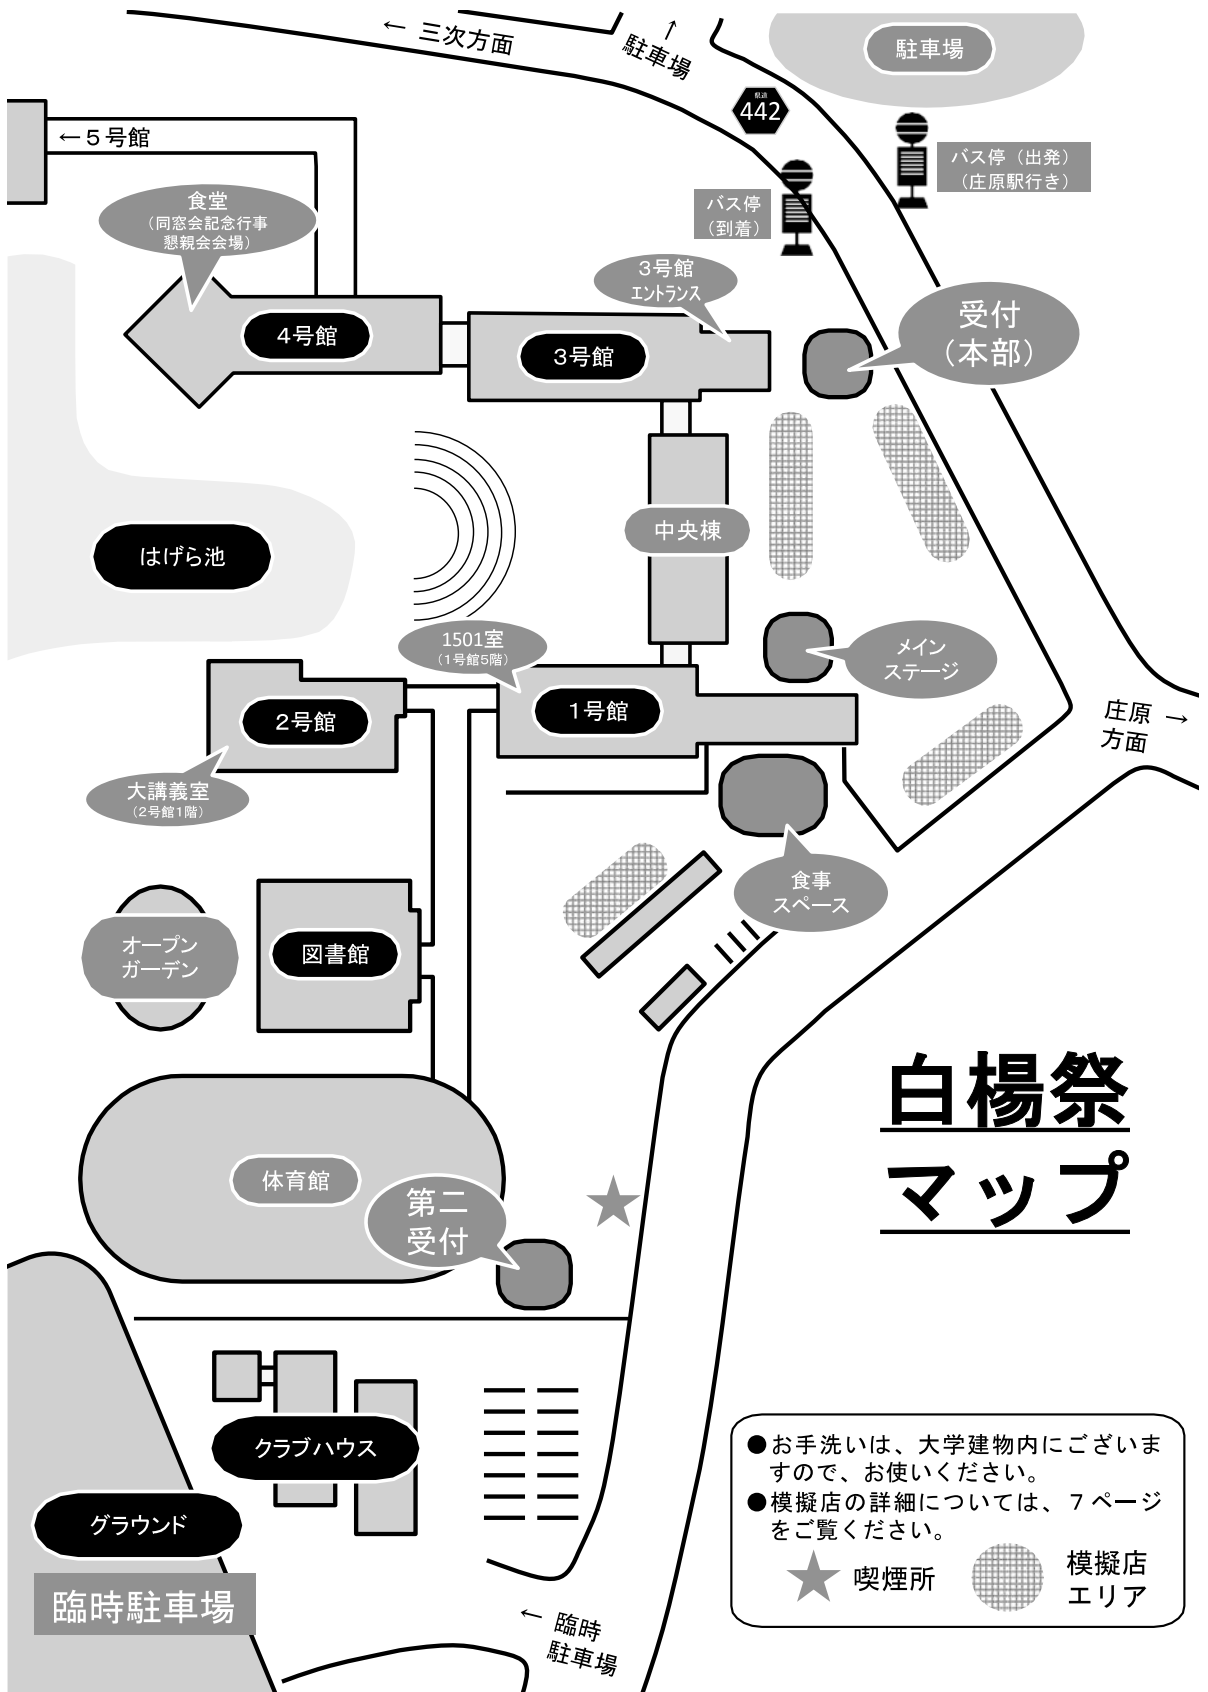

みんなで遊びに来てねー!

第35回 丘の上の白楊祭 主なイベント

お笑い
LIVE

ラバーガール

26(土)

15:00~

野外メインステージ
にて

本田兄妹

→ 講演会終了後、希望者と土壌サンプリングを実施の予定です!

白楊祭 マップ

- お手洗いは、大学建物内にごさいますので、お使いください。
- 模擬店の詳細については、7ページをご覧ください。

★ 喫煙所

● 模擬店エリア

第 35 回 白楊祭 目次

白楊祭マップ	巻頭表紙裏
目次	1 p
学長・学部長挨拶	2 p
白楊祭実行委員長挨拶	3 p
お笑いライブ	4 p
スペシャルゲストライブ	5 p
学術講演会	6 p
イベント紹介 (1 日目)	7 p
(2 日目)	8 p
模擬店紹介	9 ~ 10 p
広告	11 ~ 28 p
協賛一覧	29 ~ 30 p
スタッフコメント	31 p
県大スクールバス時刻表	32 p
タイムテーブル	裏面