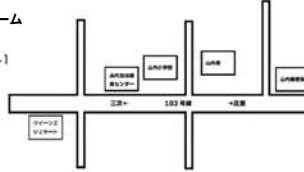

株式会社 クイーンファーム
〒729-6131
広島県庄原市山内町 960-1
☎0824-74-6910
営業時間
11:00-16:30
定休日
毎週水曜日

暮らしをカタチに
街づくりから未来を築く