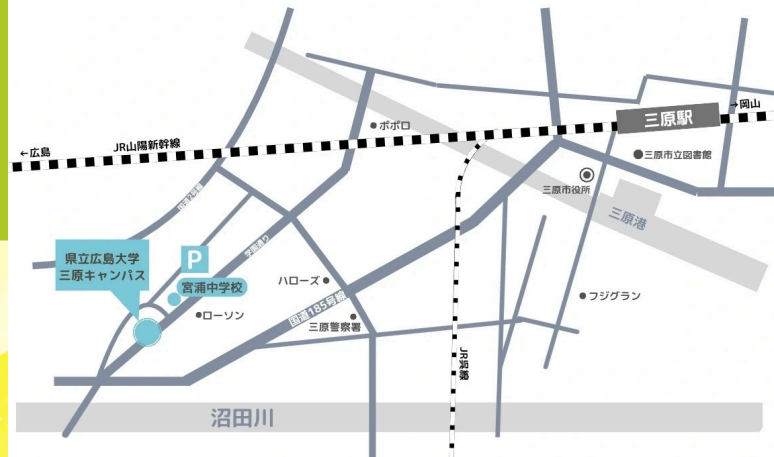

スタンプラリー

場所：2号館
台紙は受付で配布します！2号館でスタンプを全て集めたら、ぜひ受付に持ってきてください！景品と交換できます♪
スタンプラリーで浮城祭を2倍楽しみながら回りましょう！

ビンゴゲーム大会

場所：屋外メインステージ
ビンゴカードは受付で販売しています
・ビンゴカード1枚200円
・2日目(10/14) 14:20～
屋外ステージ前にお集まりください!!豪華景品もお楽しみに☆

体育館イベント

5年ぶりに体育館を開放！
ボールを使ったミニゲームを多数用意しています！
影に入りたくなった人やちょっとしたゲームを楽しみたくなったあなたはぜひ体育館へ！
景品のお菓子を用意してお待ちしております🍪🍬

フォトスポット

2号館出入り口には写真映えするフォトスポットの設置も！？
写真を撮って浮城祭を思い出に残しましょう📷🌟

出店内容

場所：2号館、屋外
～外部出店～
まつき祭り実行委員会/ワークサポートみなた/作ら/ペーカリーHa.lu(2日目のみ)
～学生による模擬店～
焼きそば、ラーメン、餃子、ワッフルなどなど！なんと映画鑑賞や陶芸の絵付け体験も！
投票で決まる模擬店No.1決定戦もあります！ぜひ投票をお願いします☆

アクセスマップ

※大学祭臨時駐車場は宮浦中学校になります。駐車場の数に限りがございますので、ご来場の際は公共交通機関をご利用ください。

タイムテーブル

| TIME TABLE | 10/13 SUN | 10/14 MON |
|------------|-------------------|-------------------|
| 10:00 | | |
| 11:00 | 10:30 / 吹奏楽サークル | 10:30 / 軽音楽サークル |
| 12:00 | 11:18 / ハモニサークル | |
| 13:00 | 12:00 / 軽音楽サークル | 12:45 / サコスサークル |
| 14:00 | 14:35 / 赤毛がじーる | 14:28 / ビンゴ@自治会 |
| 15:00 | 15:08 / KGC 袴コーデ! | 15:38 / 吉本市吹奏楽団 |
| 16:00 | 16:15 / マスルココラボ | 16:38 / 結果発表 @自治会 |
| 17:00 | 17:00 / 中夜祭 | |
| 18:00 | | |

・時間が前後する可能性があります。あしごじりご了承ください。
・1日目の中夜祭は学内限定で開催となります。

県立広島大学「浮城祭」バス時刻表

2024年10月13日(日)

三原駅⇒県立大学行

| 三原駅 発 | 県大着 | 種別 | 経由 |
|-------|-------|-----|----|
| 8:10 | 8:22 | 定期便 | 宮浦 |
| 8:28 | 8:40 | 定期便 | 宮浦 |
| 9:10 | 9:22 | 定期便 | 宮浦 |
| 9:40 | 9:52 | 臨時 | 直行 |
| 10:20 | 10:32 | 定期便 | 宮浦 |
| 11:20 | 11:32 | 臨時 | 直行 |
| 12:10 | 12:22 | 定期便 | 宮浦 |
| 13:18 | 13:30 | 臨時 | 直行 |
| 13:55 | 14:07 | 臨時 | 直行 |
| 14:13 | 14:35 | 定期便 | 西野 |
| 15:13 | 15:25 | 臨時 | 直行 |
| 15:53 | 16:05 | 臨時 | 直行 |
| 16:58 | 17:14 | 定期便 | 西野 |
| | | | |