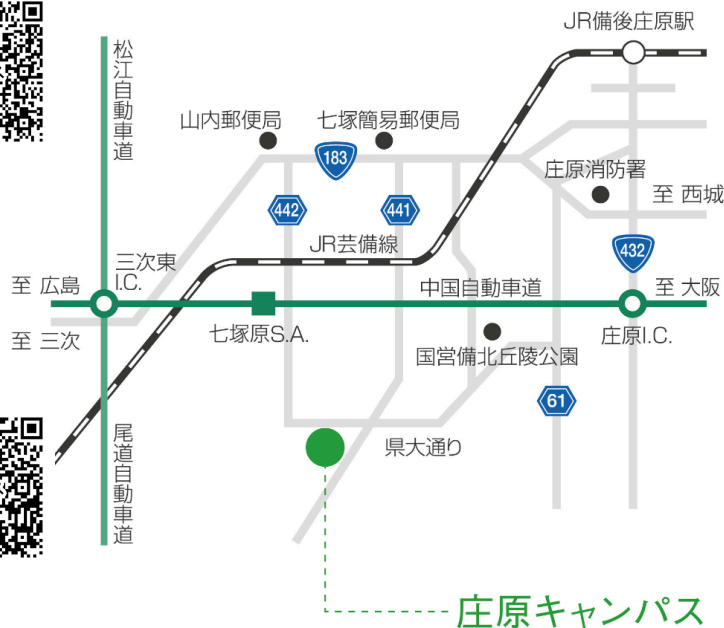

県立広島大学
 ホームページ

庄原キャンパスへのアクセス

広島方面
から
高速バス

「広島バスセンター」→「三次・庄原・東城方面行きバス」(約1時間50分)→「庄原駅バス停」で下車→路線バスの備北交通「県大線」に乗りし県立大学へ

広島方面
から
JR

「JR広島駅」→「芸備線 志和口・三次方面」(約2時間)→「JR備後庄原駅」で下車→「庄原駅バス停」→備北交通「県大線」に乗り(21分)→「県立大学バスロータリー」で下車

庄原市内
から
路線バス

「庄原駅バス停」→備北交通「県大線」に乗り(21分)→「県立大学バスロータリー」で下車

車

広島方面

広島方面→(山陽自動車道・中国自動車道経由)→「三次東I.C(三次市)」で下車→(国道183号線と県道442号線 約20分)《広島市内から約1時間25分》

松江方面

松江方面→(松江自動車道経由)→「三次東I.C(三次市)」で下車→国道183号線と県道442号線 約20分)《松江市内から約1時間30分》

尾道方面

尾道方面→(尾道自動車道経由)→「三次東I.C(三次市)」で下車→(国道183号線と県道442号線 約20分)《尾道市内から約1時間20分》

大阪方面

大阪方面→(中国自動車道経由)→「庄原I.C(庄原市)」で下車→(県道442号線 約10分)

ご参加に当たっての宿泊は大変お手数ですが各自お調べください。庄原市内及び隣接する三次市内にはホテルが複数あります。

記念事業への協賛金・寄付金のお願い

このたび開学記念事業を行うにあたり、下記「目的と用途」に述べます内容で、ご支援のお願いをすることと致しました。両校の多くの同窓生が庄原の地に集い、さまざまな物語を共有できる機会となりますよう、本記念事業の趣旨及び事業内容にご賛同いただける皆さまの、協賛金・寄付金を募集します。