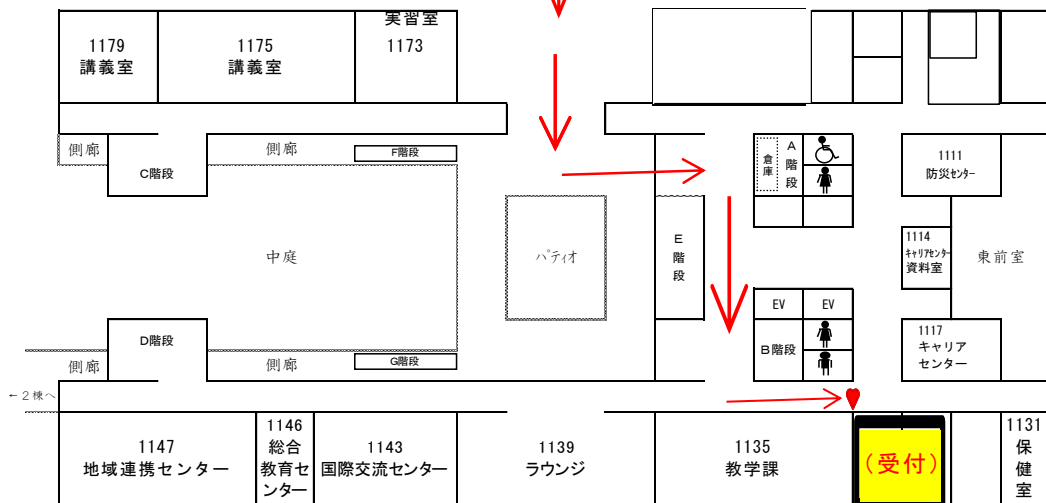

# 広島キャンパス 学内案内図

※ 当日は、授業開始10分前までに受付（入試・広報課室）へお越しください。

入口に入って右に進んでつきあたりを左に進むと入試・広報課（受付）があります。

## ◆ 広島キャンパス教育研究棟1

1階平面図

入試・広報課室