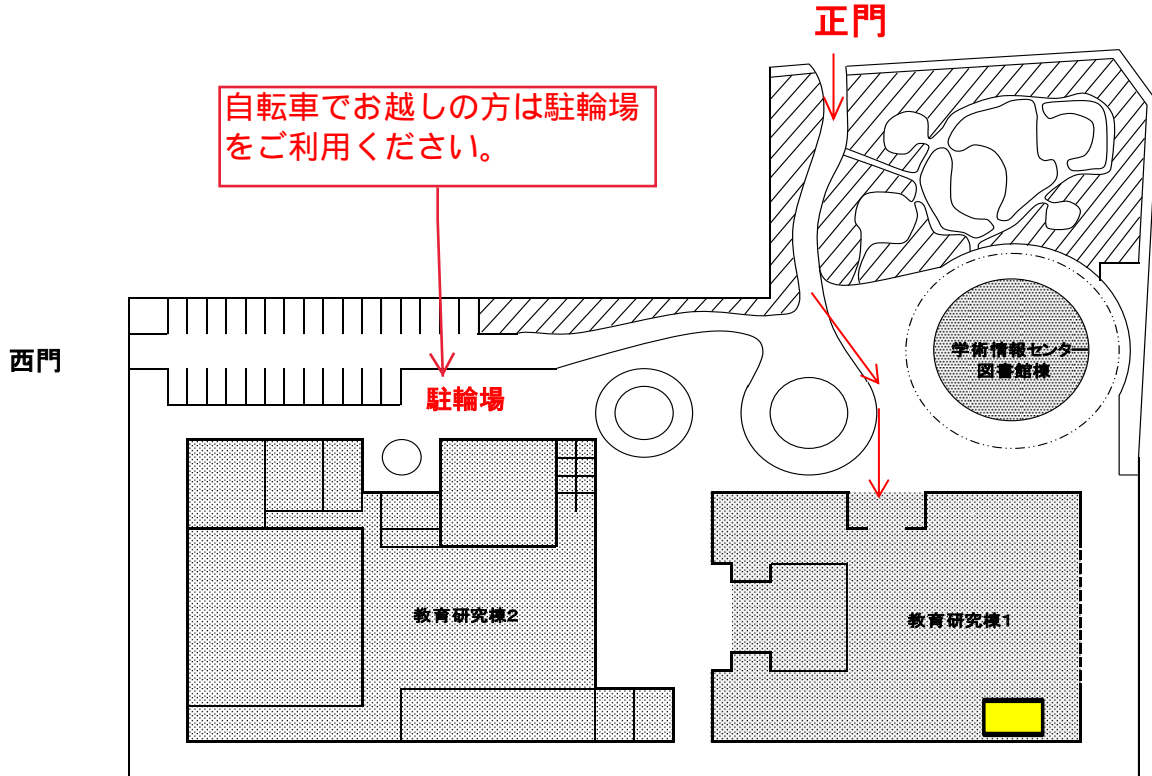

# 広島キャンパス 学内案内図

※ 当日は、授業開始10分前までに受付（入試・広報課室）へお越しください。

入口に入って右に進んでつきあたりを左に進むと入試・広報課（受付）があります。

## ◆ 広島キャンパス教育研究棟1

1階平面図

入試・広報課室