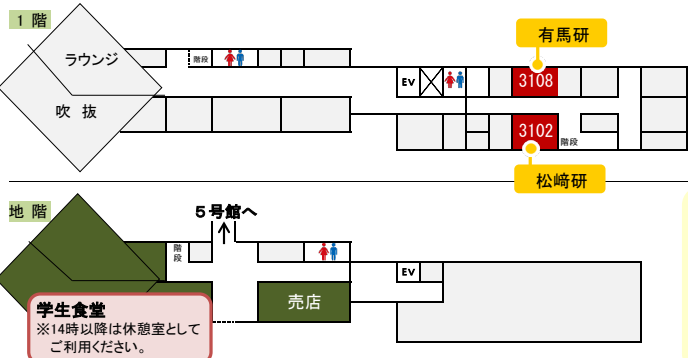

県立広島大学庄原キャンパス 学内案内マップ

■ オープンキャンパスのために開放している研究室
 ● 相談・説明会場・見学会場
 黄色の噴出しは、**研究室** を表しています。興味のある研究室がありましたら、是非とも訪れてみてください。

研究室見学の注意事項
 ● 人数が多い場合は、十分に対応できない場合があります。
 ● 研究室には、精密な実験機材や危険な試薬があります。研究室内では、説明者の指示に従ってください。