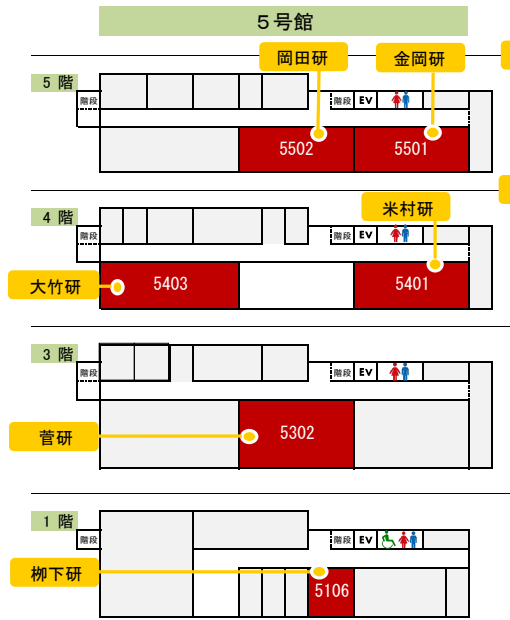

県立広島大学庄原キャンパス 学内案内マップ

■ オープンキャンパスのために開放している研究室
 ● 相談・説明会場・見学会場
 黄色の噴出しは、**研究室** を表しています。興味のある研究室がありましたら、是非とも訪れてみてください。

研究室見学の注意事項
 ● 人数が多い場合は、十分に対応できない場合があります。
 ● 研究室には、精密な実験機材や危険な試薬があります。研究室内では、説明者の指示に従ってください。

学食無料サービス 学食無料サービス利用時間 10:00~14:00

食材には、庄原キャンパスのフィールド科学教育研究センターで収穫した野菜も使用しています。学食無料サービス終了後は、休憩室として利用できます。売店も営業していますので、自由にご利用ください。