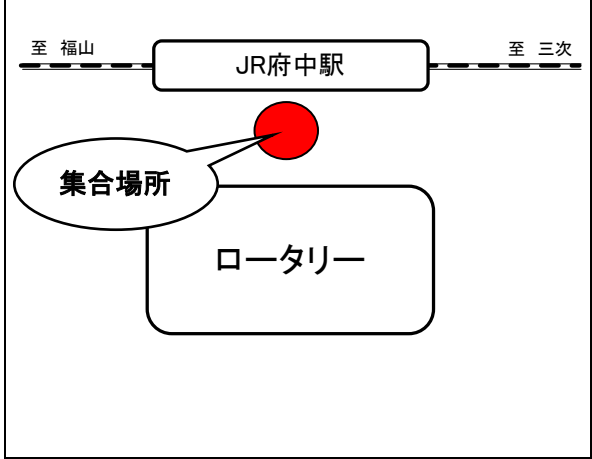

【府中】

J R府中駅前

(往路)集合 9時05分，出発 9時15分
(復路)到着予定 17時40分