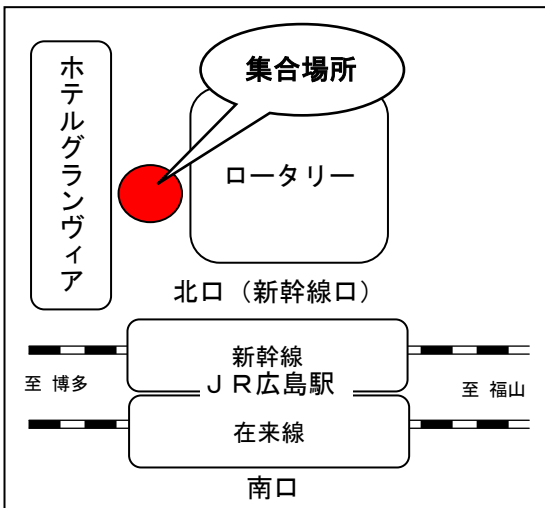

県立広島大学オープンキャンパス 2017
庄原キャンパス行き送迎バス乗車集合場所等
(広島・中筋, 呉・東広島)

- 集合場所 地図上の ● 印が集合場所です。
- 集合時間 バス出発時刻の 10分前まで に必ず集合してください。
 ※到着時刻については予定の為、前後する可能性がありますので御了承ください。

【広島】

JR広島駅新幹線口 ホテルグランヴィア前駐車場

(往路)集合 8時20分, 出発 8時30分
 (復路)到着予定 17時20分

【中筋駅付近】

にしき堂前の側道

(往路)集合 8時50分, 出発 9時00分
 (復路)到着予定 17時00分

【呉】

広島県呉庁舎前 (JR呉駅から徒歩5分)

(往路)集合 7時20分, 出発 7時30分
 (復路)到着予定 18時30分

【東広島 (西条)】

JR西条駅前

(往路)集合 8時30分, 出発 8時40分
 (復路)到着予定 17時30分

県立広島大学オープンキャンパス
庄原キャンパス行き送迎バス乗車集合場所等
(福山・府中，宮島・五日市)

- 集合場所 地図上の ● 印が集合場所です。
- 集合時間 バス出発時刻の 10分前までに必ず集合してください。
 ※到着時刻については予定の為，前後する可能性がありますので御了承ください。

【福山】

J R福山駅北口

(往路)集合 8時20分，出発 8時30分
 (復路)到着予定 18時20分