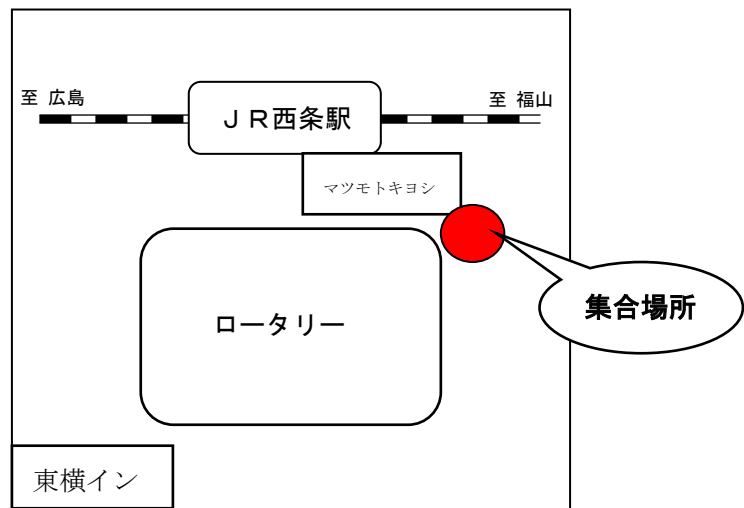

県立広島大学オープンキャンパス 2017
庄原キャンパス行き送迎バス乗車集合場所等
(広島・中筋, 呉・東広島)

- 集合場所 地図上の ● 印が集合場所です。
- 集合時間 バス出発時刻の 10分前まで に必ず集合してください。
 ※到着時刻については予定の為、前後する可能性がありますので御了承ください。

【広島】

JR広島駅新幹線口 ホテルグランヴィア前駐車場

(往路)集合 8時20分, 出発 8時30分
 (復路)到着予定 17時20分

【中筋駅付近】

にしき堂前の側道

(往路)集合 8時50分, 出発 9時00分
 (復路)到着予定 17時00分

【呉】

広島県呉庁舎前 (JR呉駅から徒歩5分)

(往路)集合 7時20分, 出発 7時30分
 (復路)到着予定 18時30分

【東広島 (西条)】

JR西条駅前

(往路)集合 8時30分, 出発 8時40分
 (復路)到着予定 17時30分

県立広島大学オープンキャンパス
庄原キャンパス行き送迎バス乗車集合場所等
(福山・府中，宮島・五日市)

- 集合場所 地図上の ● 印が集合場所です。
- 集合時間 バス出発時刻の 10分前までに必ず集合してください。
 ※到着時刻については予定の為，前後する可能性がありますので御了承ください。

【福山】

J R福山駅北口

(往路)集合 8時20分，出発 8時30分
 (復路)到着予定 18時20分