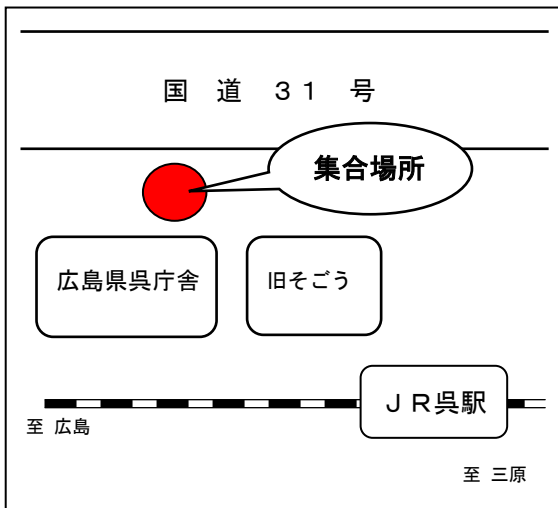

県立広島大学オープンキャンパス 2017
庄原キャンパス行き送迎バス乗車集合場所等
(広島・中筋, 呉・東広島)

- 集合場所 地図上の ● 印が集合場所です。
- 集合時間 バス出発時刻の 10分前まで に必ず集合してください。
 ※到着時刻については予定の為、前後する可能性がありますので御了承ください。

【広島】

JR広島駅新幹線口 ホテルグランヴィア前駐車場

(往路)集合 8時20分, 出発 8時30分
 (復路)到着予定 17時20分

【中筋駅付近】

にしき堂前の側道

(往路)集合 8時50分, 出発 9時00分
 (復路)到着予定 17時00分

【呉】

広島県呉庁舎前 (JR呉駅から徒歩5分)

(往路)集合 7時20分, 出発 7時30分
 (復路)到着予定 18時30分

【東広島 (西条)】

JR西条駅前

(往路)集合 8時30分, 出発 8時40分
 (復路)到着予定 17時30分

県立広島大学オープンキャンパス
庄原キャンパス行き送迎バス乗車集合場所等
(福山・府中，宮島・五日市)

- 集合場所 地図上の ● 印が集合場所です。
- 集合時間 バス出発時刻の 10分前までに必ず集合してください。
 ※到着時刻については予定の為，前後する可能性がありますので御了承ください。

【福山】

J R福山駅北口

(往路)集合 8時20分，出発 8時30分
 (復路)到着予定 18時20分