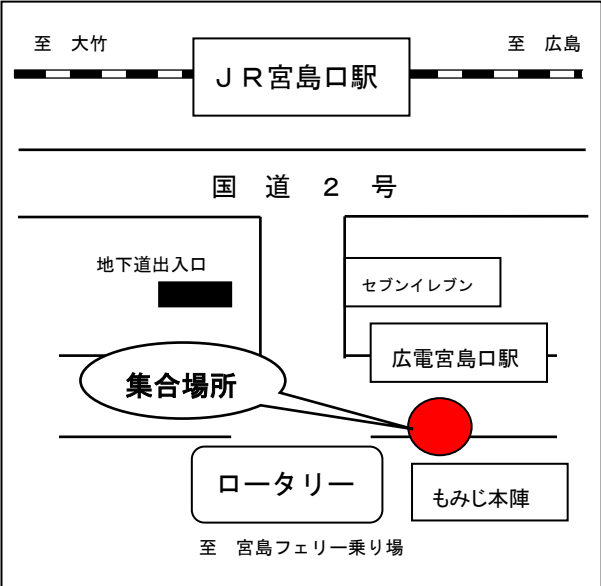

【中筋駅付近】

にしき堂前の側道

(往路)集合 8時50分, 出発 9時00分
 (復路)到着予定 17時00分

【呉】

広島県呉庁舎前 (JR呉駅から徒歩5分)

(往路)集合 7時20分, 出発 7時30分
 (復路)到着予定 18時30分

【東広島 (西条)】

JR西条駅前

(往路)集合 8時30分, 出発 8時40分
 (復路)到着予定 17時30分

県立広島大学オープンキャンパス
庄原キャンパス行き送迎バス乗車集合場所等
(福山・府中，宮島・五日市)

- 集合場所 地図上の ● 印が集合場所です。
- 集合時間 バス出発時刻の 10分前までに必ず集合してください。
 ※到着時刻については予定の為，前後する可能性がありますので御了承ください。

【福山】

J R福山駅北口

(往路)集合 8時20分，出発 8時30分
 (復路)到着予定 18時20分

【府中】

J R府中駅前

(往路)集合 9時05分，出発 9時15分
 (復路)到着予定 17時40分

【宮島】

広電宮島口駅前

ロータリー内のバス停，もみじ本陣（お土産屋）付近

(往路)集合 7時50分，出発 8時00分
 (復路)到着予定 18時50分

【五日市】

J R五日市駅南口ロータリー

(往路)集合 8時20分，出発 8時30分
 (復路)到着予定 18時20分