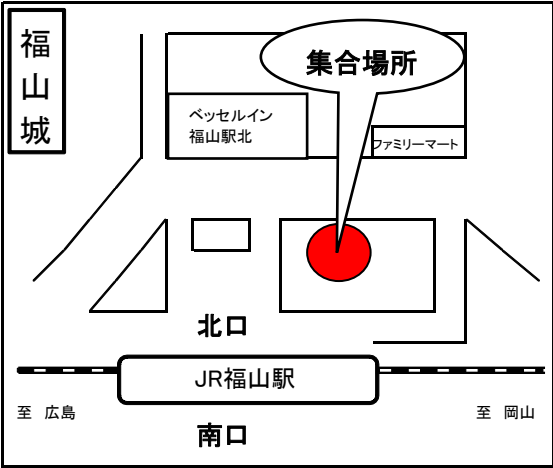

【中筋駅付近】

にしき堂前の側道

(往路)集合 8時50分, 出発 9時00分
 (復路)到着予定 17時00分

【呉】

広島県呉庁舎前 (JR呉駅から徒歩5分)

(往路)集合 7時20分, 出発 7時30分
 (復路)到着予定 18時30分

【東広島 (西条)】

JR西条駅前

(往路)集合 8時30分, 出発 8時40分
 (復路)到着予定 17時30分

県立広島大学オープンキャンパス
庄原キャンパス行き送迎バス乗車集合場所等
(福山・府中，宮島・五日市)

- 集合場所 地図上の ● 印が集合場所です。
- 集合時間 バス出発時刻の 10分前までに必ず集合してください。
 ※到着時刻については予定の為，前後する可能性がありますので御了承ください。

【福山】

J R福山駅北口

(往路)集合 8時20分，出発 8時30分
 (復路)到着予定 18時20分

【府中】

J R府中駅前

(往路)集合 9時05分，出発 9時15分
 (復路)到着予定 17時40分

【宮島】

広電宮島口駅前

ロータリー内のバス停，もみじ本陣（お土産屋）付近

(往路)集合 7時50分，出発 8時00分
 (復路)到着予定 18時50分

【五日市】