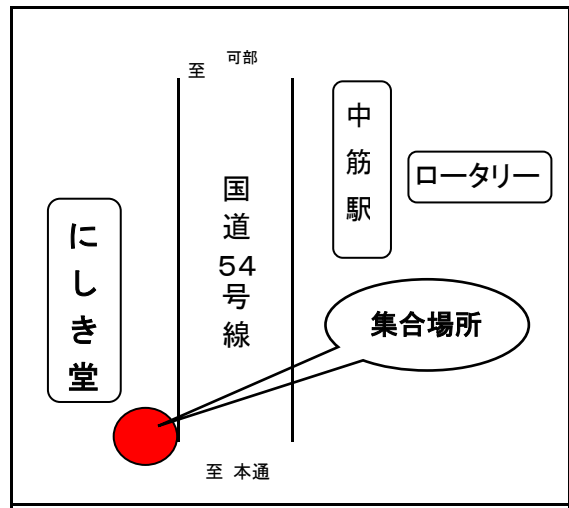

県立広島大学オープンキャンパス 2017
庄原キャンパス行き送迎バス乗車集合場所等
(広島・中筋, 呉・東広島)

- 集合場所 地図上の ● 印が集合場所です。
- 集合時間 バス出発時刻の 10分前まで に必ず集合してください。
 ※到着時刻については予定の為、前後する可能性がありますので御了承ください。

【広島】

JR広島駅新幹線口 ホテルグランヴィア前駐車場

(往路)集合 8時20分, 出発 8時30分
 (復路)到着予定 17時20分

【中筋駅付近】

にしき堂前の側道

(往路)集合 8時50分, 出発 9時00分
 (復路)到着予定 17時00分

【呉】

広島県呉庁舎前 (JR呉駅から徒歩5分)

(往路)集合 7時20分, 出発 7時30分
 (復路)到着予定 18時30分

【東広島 (西条)】

JR西条駅前

(往路)集合 8時30分, 出発 8時40分
 (復路)到着予定 17時30分

県立広島大学オープンキャンパス
庄原キャンパス行き送迎バス乗車集合場所等
(福山・府中，宮島・五日市)

- 集合場所 地図上の ● 印が集合場所です。
- 集合時間 バス出発時刻の 10分前までに必ず集合してください。
 ※到着時刻については予定の為，前後する可能性がありますので御了承ください。

【福山】

J R福山駅北口

(往路)集合 8時20分，出発 8時30分
 (復路)到着予定 18時20分

J R五日市駅南口ロータリー

(往路)集合 8時20分，出発 8時30分
 (復路)到着予定 18時20分